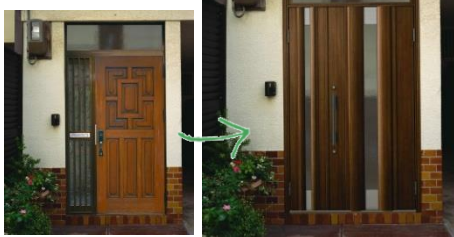

※親子・ランマ付きタイプの場合

5台限り！ 浴室ドアの交換 「サニセーフⅡ」

製品定価 ¥49730のところ、 壁工事なしで、
短時間・低コストで浴室ドアの交換！

¥41,000!

(税抜き・施工費込み・撤去処分費込み)

こんなお悩みには！

- ・工事が大掛かりで費用がかかる...
- ・工事に何日もかかるのは嫌...
- ・今ついている扉のメーカーがわからない...

会場にてご購入頂けます！ お手軽日よけ 「スナップシェード」